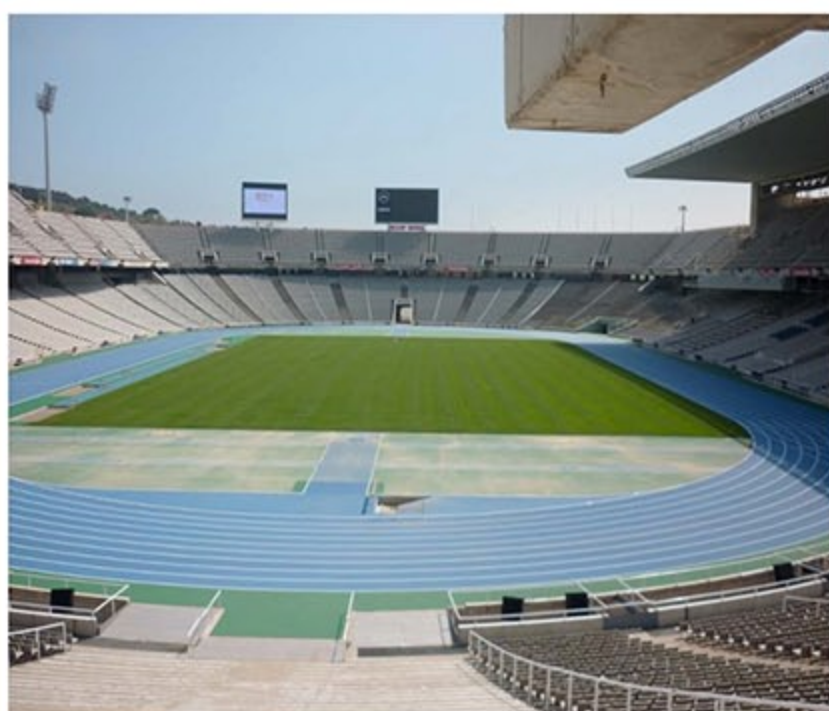

¿Te lo vas a perder?

**Lugar: Estadi
Olimpic Montjuïc,
Barcelona, 8 al 10
octubre de 2010**

**Reserve su stand
+ I.V.A.**

Reserva de espacio:

hasta 6 m² : 100 €

hasta 12 m² : 175 €

hasta 18 m² : 250 €

hasta 24 m² : 300 €

Reserva de espacio y stand:

3x2 m. 6 m² : 400 €